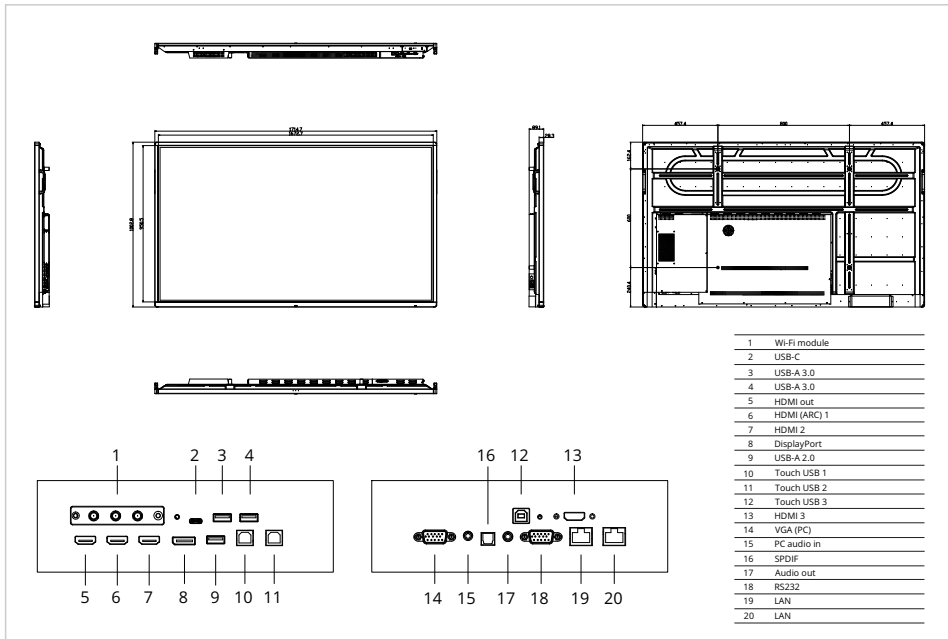

Empfohlenes Zubehör

- Sessions Softwarelizenz full (Art.No. 7-197062-1)
- Soundbar LS2000 (Art.No. 7-198121)

Art.No. **7-803120-75**

GTIN **8713797092494**

- 1 Wi-Fi module
- 2 USB-C
- 3 USB-A 3.0
- 4 USB-A 3.0
- 5 HDMI out
- 6 HDMI (ARC) 1
- 7 HDMI 2
- 8 DisplayPort
- 9 USB-A 2.0
- 10 Touch USB 1
- 11 Touch USB 2
- 12 Touch USB 3
- 13 HDMI 3
- 14 VGA (PC)
- 15 PC audio in
- 16 SPDIF
- 17 Audio out
- 18 RS232
- 19 LAN
- 20 LAN

145 kWh/1000h

Spezifikationen

HD-Typ	4K Ultra HD
Betrachtungswinkel	H: 178 ° / V: 178 °
Schirm diagonale	75 "
Bildschirmhelligkeit	350 cd/m ²
Kontrastverhältnis typisch / dynamisch	4000 / 5000 (:1 / :1)
Reaktionszeit	8 ms
Anzahl der Farben	1.073 billion colours
Anzeigaufösung / Bildwiederholffrequenz	3840 x 2160 / 60 (px / fps)
OPS-Steckplatz	ja
Lüfterlos	ja
Anzeigesteuerung	Touch-OSD, Tastatur, RS-232C, IR-Fernsteuerung
Automatische Helligkeitseinstellung	ja
Lautsprecher	3x15W
Montageschnittstelle	800x600, M8
Power / Sleep / Standby	145 / 22 / 0.5 (Watt)
Haltbarkeit / Lebensdauer	18/7 / 40000 (hours)
Eingangsanschlüsse	HDMI (3x), DisplayPort, USB-A 3.0 (3x), USB-A 2.0, USB-C, VGA, PC audio-in, Ethernet (2x)
Ausgangsanschlüsse	HDMI, mini-toslink, Audio line-out
Touch-Bedienung	Finger, Handschuh, Stylus
Anzahl Berührungspunkte	32
Treiber	Win: plug-and-play (optional Treiber) / Mac: Treiber
Unterstütztes Betriebssystem	Android, Linux, Mac OSX, Mac OS 11, Windows 10, Windows 8.1, Windows 7
Graphics	Mali G51 MP4
CPU	ARM Cortex A73x2, ARM Cortex A53x2
Interner Speicher	- / 4 (Gb)
Festplattenspeicher	- / 32 (Gb)

Logistik

Menge	1
Verpackungsmaße	231 x 1875 x 1186 (mm)

DATENBLATT

Gewicht (brutto/netto)	75.80 kg / 55.90 kg
------------------------	---------------------
