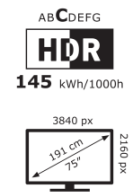

145 kWh/1000h

Spezifikationen

HD-Typ	4K Ultra HD
Betrachtungswinkel	H: 178 ° / V: 178 °
Schirm diagonale	75 "
Bildschirmhelligkeit	350 cd/m ²
Kontrastverhältnis typisch / dynamisch	4000 / 5000 (:1 / :1)
Reaktionszeit	8 ms
Anzahl der Farben	1.073 billion colours
Anzeigaufösung / Bildwiederholffrequenz	3840 x 2160 / 60 (px / fps)
OPS-Steckplatz	ja
Lüfterlos	ja
Anzeigesteuerung	Touch-OSD, Tastatur, RS-232C, IR-Fernsteuerung
Automatische Helligkeitseinstellung	ja
Lautsprecher	3x15W
Montageschnittstelle	800x600, M8
Power / Sleep / Standby	145 / 22 / 0.5 (Watt)
Haltbarkeit / Lebensdauer	18/7 / 40000 (hours)
Eingangsanschlüsse	HDMI (3x), DisplayPort, USB-A 3.0 (3x), USB-A 2.0, USB-C, VGA, PC audio-in, Ethernet (2x)
Ausgangsanschlüsse	HDMI, mini-toslink, Audio line-out
Touch-Bedienung	Finger, Handschuh, Stylus
Anzahl Berührungspunkte	32
Treiber	Win: plug-and-play (optional Treiber) / Mac: Treiber
Unterstütztes Betriebssystem	Android, Linux, Mac OSX, Mac OS 11, Windows 10, Windows 8.1, Windows 7
Graphics	Mali G51 MP4
CPU	ARM Cortex A73x2, ARM Cortex A53x2
Interner Speicher	- / 4 (Gb)
Festplattenspeicher	- / 32 (Gb)

Logistik

Menge	1
Verpackungsmaße	231 x 1875 x 1186 (mm)

DATENBLATT

Gewicht (brutto/netto)	75.80 kg / 55.90 kg
------------------------	---------------------
