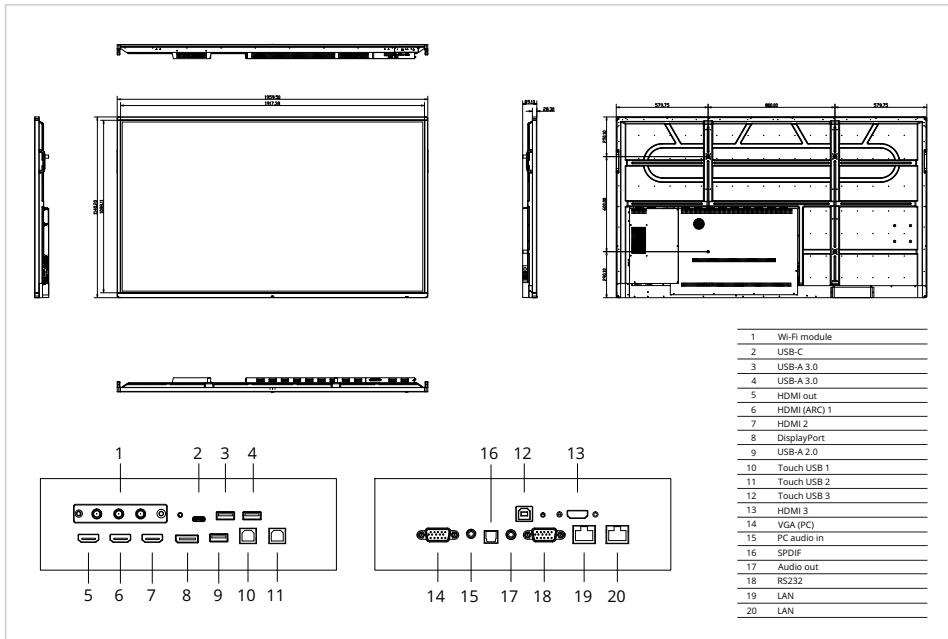

218 kWh/1000h

Spezifikationen

HD-Typ	4K Ultra HD
Betrachtungswinkel	H: 178 ° / V: 178 °
Schirm diagonale	86 "
Bildschirmhelligkeit	400 cd/m²
Kontrastverhältnis typisch / dynamisch	4000 / 5000 (:1 / :1)
Reaktionszeit	8 ms
Anzahl der Farben	1.073 billion colours
Anzeigaufösung / Bildwiederholfrequenz	3840 x 2160 / 60 (px / fps)
OPS-Steckplatz	ja
Lüfterlos	ja
Anzeigesteuerung	Touch-OSD, Tastatur, RS-232C, IR-Fernsteuerung
Automatische Helligkeitseinstellung	ja
Lautsprecher	3x15W
Montageschnittstelle	800x600, M8
Power / Sleep / Standby	218 / 22 / 0.5 (Watt)
Haltbarkeit / Lebensdauer	18/7 / 40000 (hours)
Eingangsanschlüsse	HDMI (3x), DisplayPort, USB-A 3.0 (3x), USB-A 2.0, USB-C, VGA, PC audio-in, Ethernet (2x)
Ausgangsanschlüsse	HDMI, mini-toslink, Audio line-out
Touch-Bedienung	Finger, Handschuh, Stylus
Anzahl Berührungspunkte	32
Treiber	Win: plug-and-play (optional Treiber) / Mac: Treiber
Unterstütztes Betriebssystem	Android, Linux, Mac OSX, Mac OS 11, Windows 10, Windows 8.1, Windows 7
Graphics	Mali G51 MP4
CPU	ARM Cortex A73x2, ARM Cortex A53x2
Interner Speicher	- / 4 (Gb)
Festplattenspeicher	- / 32 (Gb)

Logistik

Menge	1
Verpackungsmaße	288 x 2110 x 1300 (mm)