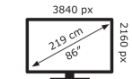

Empfohlenes Zubehör

- Sessions Softwarelizenz full (Art.No. 7-197062-1)
- Soundbar LS2000 (Art.No. 7-198121)

Art.No. **7-803120-86**

GTIN **8713797092500**

218 kWh/1000h

Spezifikationen

HD-Typ	4K Ultra HD
Betrachtungswinkel	H: 178 ° / V: 178 °
Schirm diagonale	86 "
Bildschirmhelligkeit	400 cd/m ²
Kontrastverhältnis typisch / dynamisch	4000 / 5000 (:1 / :1)
Reaktionszeit	8 ms
Anzahl der Farben	1.073 billion colours
Anzeigaufösung / Bildwiederholfrequenz	3840 x 2160 / 60 (px / fps)
OPS-Steckplatz	ja
Lüfterlos	ja
Anzeigesteuerung	Touch-OSD, Tastatur, RS-232C, IR-Fernsteuerung
Automatische Helligkeitseinstellung	ja
Lautsprecher	3x15W
Montageschnittstelle	800x600, M8
Power / Sleep / Standby	218 / 22 / 0.5 (Watt)
Haltbarkeit / Lebensdauer	18/7 / 40000 (hours)
Eingangsanschlüsse	HDMI (3x), DisplayPort, USB-A 3.0 (3x), USB-A 2.0, USB-C, VGA, PC audio-in, Ethernet (2x)
Ausgangsanschlüsse	HDMI, mini-toslink, Audio line-out
Touch-Bedienung	Finger, Handschuh, Stylus
Anzahl Berührungspunkte	32
Treiber	Win: plug-and-play (optional Treiber) / Mac: Treiber
Unterstütztes Betriebssystem	Android, Linux, Mac OSX, Mac OS 11, Windows 10, Windows 8.1, Windows 7
Graphics	Mali G51 MP4
CPU	ARM Cortex A73x2, ARM Cortex A53x2
Interner Speicher	- / 4 (Gb)
Festplattenspeicher	- / 32 (Gb)

Logistik

Menge	1
Verpackungsmaße	288 x 2110 x 1300 (mm)

Gewicht (brutto/netto)	82.00 kg / 66.00 kg
------------------------	---------------------
