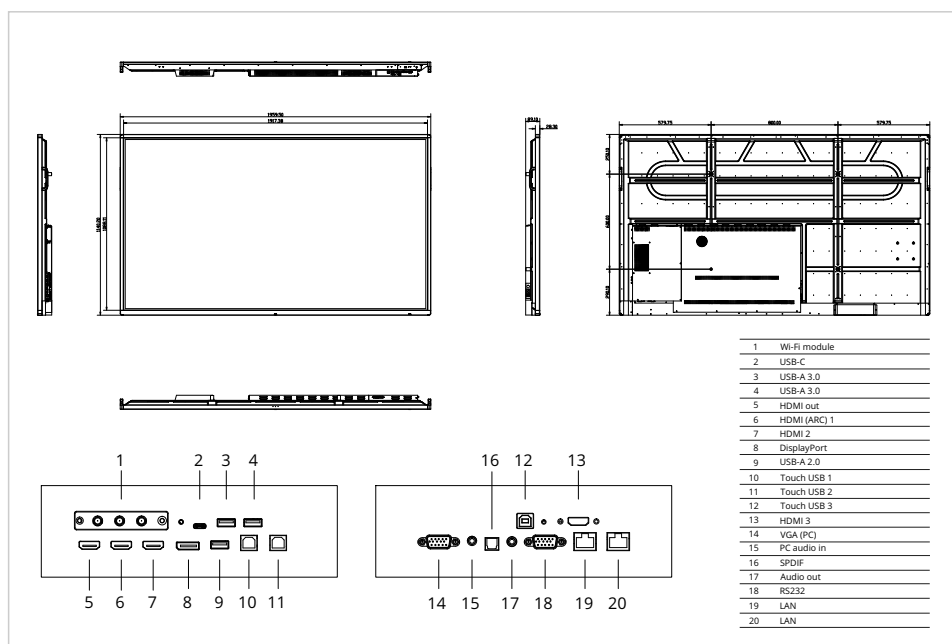

Spezifikationen

HD-Typ	4K Ultra HD
Betrachtungswinkel	H: 178 ° / V: 178 °
Schirm diagonale	86 "
Bildschirmhelligkeit	400 cd/m²
Kontrastverhältnis typisch / dynamisch	4000 / 5000 (:1 / :1)
Reaktionszeit	8 ms
Anzahl der Farben	1.073 billion colours
Anzeigaufösung / Bildwiederholfrequenz	3840 x 2160 / 60 (px / fps)
OPS-Steckplatz	ja
Lüfterlos	ja
Anzeigesteuerung	Touch-OSD, Tastatur, RS-232C, IR-Fernsteuerung
Automatische Helligkeitseinstellung	ja
Lautsprecher	3x15W
Montageschnittstelle	800x600, M8
Power / Sleep / Standby	218 / 22 / 0.5 (Watt)
Haltbarkeit / Lebensdauer	18/7 / 40000 (hours)
Eingangsanschlüsse	HDMI (3x), DisplayPort, USB-A 3.0 (3x), USB-A 2.0, USB-C, VGA, PC audio-in, Ethernet (2x)
Ausgangsanschlüsse	HDMI, mini-toslink, Audio line-out
Touch-Bedienung	Finger, Handschuh, Stylus
Anzahl Berührungspunkte	32
Treiber	Win: plug-and-play (optional Treiber) / Mac: Treiber
Unterstütztes Betriebssystem	Android, Linux, Mac OSX, Mac OS 11, Windows 10, Windows 8.1, Windows 7
Graphics	Mali G51 MP4
CPU	ARM Cortex A73x2, ARM Cortex A53x2
Interner Speicher	- / 4 (Gb)
Festplattenspeicher	- / 32 (Gb)

Logistik

Menge	1
Verpackungsmaße	288 x 2110 x 1300 (mm)