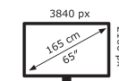

Empfohlenes Zubehör

- SUPREME smartbar SB-1 (Art.No. 7-804111)
- SUPREME conference camera CC-1 (Art.No. 7-804121)

Art.No. **7-804100-65**

GTIN **8713797099127**

178 kWh/1000h

Spezifikationen

Artikel Maße	1481 x 895 x 101 (mm)
Lünettenbreite	3.5 mm
HD-Typ	4K Ultra HD
Betrachtungswinkel	H: 178 ° / V: 178 °
Schirm diagonale	65 "
Bildschirmhelligkeit	500 cd/m ²
Kontrastverhältnis typisch / dynamisch	5000 / - (:1 / :1)
Reaktionszeit	8 ms
Anzahl der Farben	1.073 billion colours
Anzeigeauflösung / Bildwiederholfrequenz	3840 x 2160 / 60 (px / fps)
OPS-Steckplatz	ja
Lüfterlos	ja
Automatische Helligkeitseinstellung	ja
Montageschnittstelle	400x400, M8
Zubehör Montageschnittstelle	100x100
Power / Sleep / Standby	350 / 20 / 0.5 (Watt)
Haltbarkeit / Lebensdauer	24/7 / 50000 (hours)
Eingangsanschlüsse	USB-C, Ethernet, DisplayPort 1.2, HDMI 2.0 (3x), USB-B 3.0 (4x), USB-A 3.0 (3x), IR extender, RS232, USB-A 2.0, video conferencing unit connector, smartbar connector
Ausgangsanschlüsse	HDMI 2.0, Audio-out, SPDIF audio-out, Ethernet
Touch-Bedienung	Stylus, Finger, Handfläche
Anzahl Berührungspunkte	20
Packungsinhalt	Netzkabel, USB-Touch-Kabel 1,8 m, USB-C-Kabel 1,8m, Fernbedienung, Stylus, USB-Stick, Kurzanleitung
Unterstütztes Betriebssystem	Windows 7 and up, MAC OSX 10.10 and up, ChromeOS, Mac OS 11
Graphics	Mali G51 MP2
CPU	ARM Cortex A73x2, ARM Cortex A53x2
Interner Speicher	DDR4 / 3 (Gb)
Festplattenspeicher	eMMC / 32 (Gb)

Produktgarantie	5 Jahre
-----------------	---------

Logistik

Menge	1
Verpackungsmaße	259 x 1598 x 1003 (mm)
Gewicht (brutto/netto)	70.00 kg / 65.00 kg