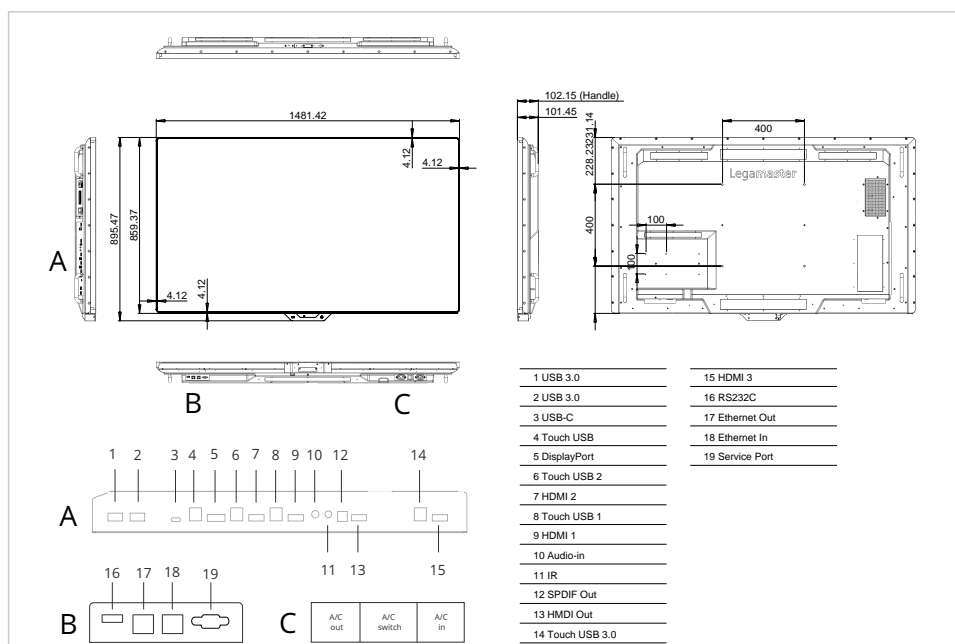

Empfohlenes Zubehör

- SUPREME smartbar SB-1 (Art.No. 7-804111)
- SUPREME conference camera CC-1 (Art.No. 7-804121)

Art.No. **7-804100-65**

GTIN **8713797099127**

178 kWh/1000h

Spezifikationen

Artikel Maße	1481 x 895 x 101 (mm)
Lünettenbreite	3.5 mm
HD-Typ	4K Ultra HD
Betrachtungswinkel	H: 178 ° / V: 178 °
Schirm diagonale	65 "
Bildschirmhelligkeit	500 cd/m ²
Kontrastverhältnis typisch / dynamisch	5000 / - (:1 / :1)
Reaktionszeit	8 ms
Anzahl der Farben	1.073 billion colours
Anzeigeauflösung / Bildwiederholfrequenz	3840 x 2160 / 60 (px / fps)
OPS-Steckplatz	ja
Lüfterlos	ja
Automatische Helligkeitseinstellung	ja
Montageschnittstelle	400x400, M8
Zubehör Montageschnittstelle	100x100
Power / Sleep / Standby	350 / 20 / 0.5 (Watt)
Haltbarkeit / Lebensdauer	24/7 / 50000 (hours)
Eingangsanschlüsse	USB-C, Ethernet, DisplayPort 1.2, HDMI 2.0 (3x), USB-B 3.0 (4x), USB-A 3.0 (3x), IR extender, RS232, USB-A 2.0, video conferencing unit connector, smartbar connector
Ausgangsanschlüsse	HDMI 2.0, Audio-out, SPDIF audio-out, Ethernet
Touch-Bedienung	Stylus, Finger, Handfläche
Anzahl Berührungspunkte	20
Packungsinhalt	Netzkabel, USB-Touch-Kabel 1,8 m, USB-C-Kabel 1,8m, Fernbedienung, Stylus, USB-Stick, Kurzanleitung
Unterstütztes Betriebssystem	Windows 7 and up, MAC OSX 10.10 and up, ChromeOS, Mac OS 11
Graphics	Mali G51 MP2
CPU	ARM Cortex A73x2, ARM Cortex A53x2
Interner Speicher	DDR4 / 3 (Gb)
Festplattenspeicher	eMMC / 32 (Gb)

Produktgarantie	5 Jahre
-----------------	---------

Logistik

Menge	1
Verpackungsmaße	259 x 1598 x 1003 (mm)
Gewicht (brutto/netto)	70.00 kg / 65.00 kg