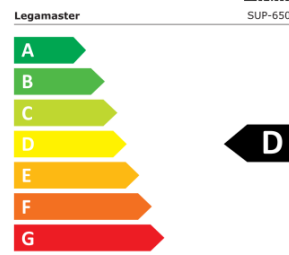

178 kWh/1000h

Spezifikationen

Artikel Maße	1481 x 895 x 101 (mm)
Lünettenbreite	3.5 mm
HD-Typ	4K Ultra HD
Betrachtungswinkel	H: 178 ° / V: 178 °
Schirm diagonale	65 "
Bildschirmhelligkeit	500 cd/m²
Kontrastverhältnis typisch / dynamisch	5000 / - (:1 / :1)
Reaktionszeit	8 ms
Anzahl der Farben	1.073 billion colours
Anzeigeauflösung / Bildwiederholfrequenz	3840 x 2160 / 60 (px / fps)
OPS-Steckplatz	ja
Lüfterlos	ja
Automatische Helligkeitseinstellung	ja
Montageschnittstelle	400x400, M8
Zubehör Montageschnittstelle	100x100
Power / Sleep / Standby	350 / 20 / 0.5 (Watt)
Haltbarkeit / Lebensdauer	24/7 / 50000 (hours)
Eingangsanschlüsse	USB-C, Ethernet, DisplayPort 1.2, HDMI 2.0 (3x), USB-B 3.0 (4x), USB-A 3.0 (3x), IR extender, RS232, USB-A 2.0, video conferencing unit connector, smartbar connector
Ausgangsanschlüsse	HDMI 2.0, Audio-out, SPDIF audio-out, Ethernet
Touch-Bedienung	Stylus, Finger, Handfläche
Anzahl Berührungspunkte	20
Packungsinhalt	Netzkabel, USB-Touch-Kabel 1,8 m, USB-C-Kabel 1,8m, Fernbedienung, Stylus, USB-Stick, Kurzanleitung
Unterstütztes Betriebssystem	Windows 7 and up, MAC OSX 10.10 and up, ChromeOS, Mac OS 11
Graphics	Mali G51 MP2
CPU	ARM Cortex A73x2, ARM Cortex A53x2
Interner Speicher	DDR4 / 3 (Gb)
Festplattenspeicher	eMMC / 32 (Gb)